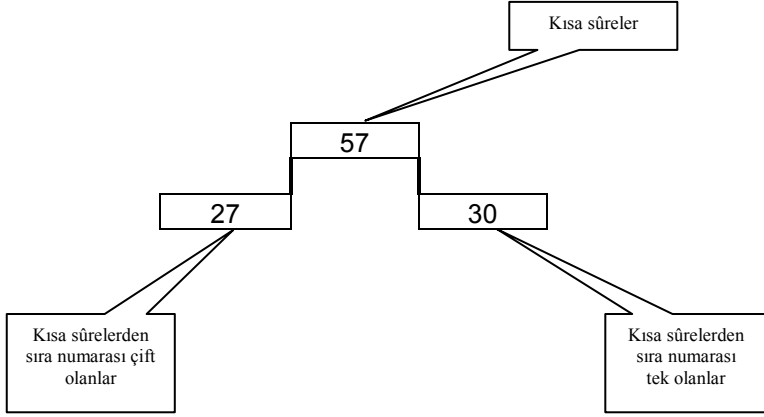

Şekil-5 Kısa sûrelerin sıra numaralarına göre dağılımı görüldüğü.

الله نزل أحسن الحديث

كتاباً متشابهاً مثانيه

“Sözün en güzelini ikili simetrik kitap olarak
Allâh peyderpey indirdi”
(Zümer/23)

Sıra no	Süre adı	Âyet sayısı	UZUN SÜRELER		KISA SÜRELER	
			Sıra Nosu TEK	Sıra Nosu ÇİFT	Sıra Nosu TEK	Sıra Nosu ÇİFT
2	Fâtiha	7		X	X	
2	Bakara	286				
3	Âl-İmrân	200	X			
4	Nâsâ	176		X		
5	Mâide	120	X			
6	En'âm	165		X		
7	A'râf	206	X			
8	Enfâl	75		X		
9	Tevbe	129	X			
10	Yûnus	109		X		
11	Hüd	123	X			
12	Yûsuf	111		X		
13	Râd	43	X			
14	İbrâhîm	52		X		
15	Hicr	99	X			
16	Nahl	128		X		
17	İsrâ	111	X			
18	Kahf	110		X		
19	Meryem	98	X			
20	Tâhâ	135		X		
21	Enbyâ	112	X			
22	Hac	78		X		
23	Mü'minûn	118	X			
24	Nûr	64		X		
25	Furkân	77	X			
26	Şûarâ	227		X		
27	Neml	93	X			
28	Kasas	88		X		
29	Ankebût	69	X			
30	Rûm	60		X		
31	Lokmân	34			X	
32	Secde	30				X
33	Ahzâb	73	X			
34	Seber	54		X		
35	Fâtür	45	X			
36	Yâsin	83		X		
37	Sâffât	162	X			
38	Sâd	88		X		
39	Zümer	75	X			
40	Mü'min	85		X		
41	Fussilet	54	X			
42	Sûrâ	53		X		
43	Zuhruf	89	X			
44	Duhân	59		X		
45	Câsiye	37			X	
46	Ankâf	35			X	
47	Muhammed	38			X	
48	Feth	29			X	
49	Hucurât	18			X	
50	Kâf	45		X		
51	Zâriyat	60	X			
52	Tûr	49		X		
53	Necm	62	X			
54	Kâmer	55		X		
55	Rahmân	78	X			
56	Vâkıa	96		X		
57	Hâşid	29			X	
58	Mocâdele	22			X	
59	Hagr	24			X	
60	Mü'met sine	13			X	
61	Saff	14			X	
62	Cum'a	11			X	
63	Münâfikûn	11			X	
64	Teğâbûn	18			X	
65	Talâk	12			X	
66	Tahrîm	12			X	
67	Mük	30			X	
68	Kalem	52		X		
69	Hâkka	52	X			
70	Mel'îc	44		X		
71	Nûh	28			X	
72	Cin	28			X	
73	Müzzemmil	20			X	
74	Muceddesir	56		X		
75	Kiyâmet	40	X			
76	İnsân	31			X	
77	Merasîlât	50	X			
78	Nebe'	40		X		
79	Nâzrât	46	X			
80	Abese	42		X		
81	Tekvîr	29			X	
82	İnfîtir	19			X	
83	Muzaffirîn	36			X	
84	İnşâk	25			X	
85	Bürüc	22			X	
86	Tânk	17			X	
87	Âlâ	19			X	
88	Gâşîye	26			X	
89	Fecr	30			X	
90	Beled	20			X	
91	Şems	15			X	
92	Leyl	21			X	
93	Duhâ	11			X	
94	İnşârah	8			X	
95	Tîn	8			X	
96	Alâk	19			X	
97	Kâfir	5			X	
98	Beyyine	8			X	
99	Zilzâl	8			X	
100	Âşyât	11			X	
101	Kâfir'a	11			X	
102	Tekvîr	8			X	
103	Asr	3			X	
104	Hümze	9			X	
105	Fil	5			X	
106	Kur'eyy	4			X	
107	Mâün	7			X	
108	Kevser	3			X	
109	Kâfirûn	6			X	
110	Nâsr	3			X	
111	Tebbet	5			X	
112	İhlâs	4			X	
113	Felâk	5			X	
114	Nâs	6			X