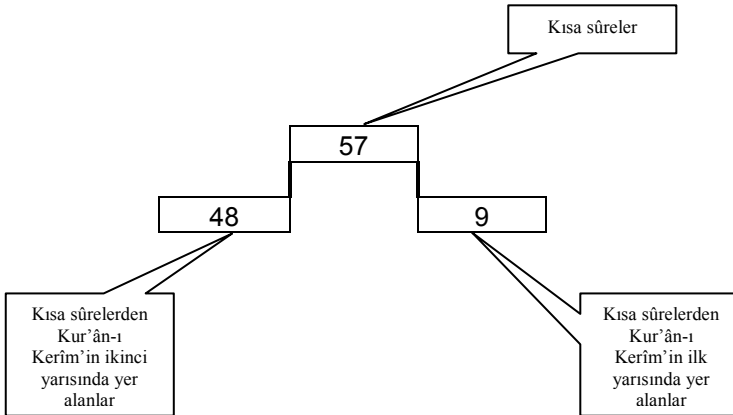

83	Mutaffifîn	36	107	Mâûn	7
84	İnşikâk	25	108	Kevser	3
85	Bürûc	22	109	Kâfirûn	6
86	Târık	17	110	Nasr	3
87	A'lâ	19	111	Tebbet	5
88	Gâşiye	26	112	İhlâs	4
89	Fecr	30	113	Felak	5
90	Beled	20	114	Nâs	6

Liste-26

Bu tür sûrelerin sayısı **48**'dir.

Kısa sûrelerden Kur'ân-ı Kerîm'in ilk yarısında yer alanlar

Sıra no	Sûre adı	Âyet sayısı	Sıra no	Sûre adı	Âyet sayısı
1	Fâtîha	7	47	Muhammed	38
31	Lokmân	34	48	Fetih	29
32	Secde	30	49	Hucurât	18
45	Câsiye	37	57	Hâdîd	29
46	Ahkâf	35			

Liste-27

Bu tür sûrelerin sayısı **9**'dur.

Şekil-3 Kısa sûrelerin ilk ve ikinci yarıdaki dağılımı görülmüyor.