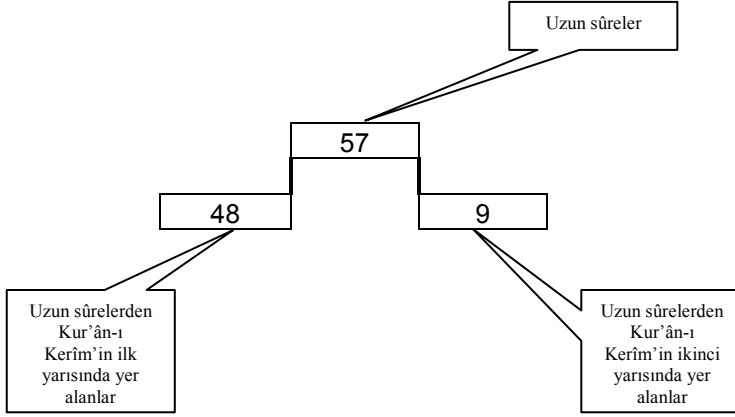

Şekil-2 Uzun sûrelerin ilk ve ikinci yarıdaki dağılımı görülmüyor.

Kısa sûrelerden Kur'ân-ı Kerîm'in ikinci yarısında yer alanlar

Sıra no	Sûre adı	Âyet sayısı	Sıra no	Sûre adı	Âyet sayısı
58	Mücâdele	22	91	Şems	15
59	Haşr	24	92	Leyl	21
60	Mümteherine	13	93	Duhâ	11
61	Saff	14	94	İnşirâh	8
62	Cum'a	11	95	Tîn	8
63	Münâfikûn	11	96	Alak	19
64	Teğâbün	18	97	kadir	5
65	Talâk	12	98	Beyyine	8
66	Tahrîm	12	99	Zilzâl	8
67	Mülk	30	100	Âdiyât	11
71	Nûh	28	101	Kâri'a	11
72	Cin	28	102	Tekâsür	8
73	Müzzemmil	20	103	Asr	3
76	İnsân	31	104	Hümeze	9
81	Tekvîr	29	105	Fil	5
82	İnfîtâr	19	106	Kureyş	4